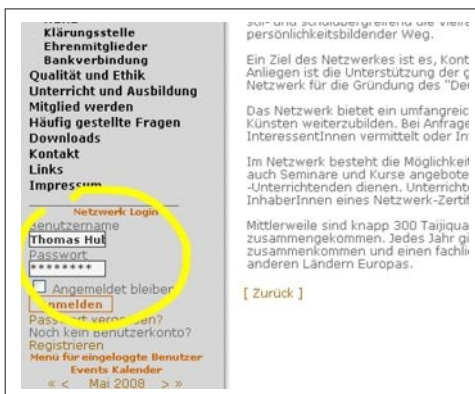

Anleitung zum Benutzerprofil

1.

Auf der Startseite der Internetpräsenz des Netzwerks

<http://www.taijiquan-qigong.de>

findet Ihr links den Link Netzwerk, über den Ihr ein erweitertes Menü für Mitglieder bekommt.

Erste Anmeldung:

Ihr findet den Link:

[Noch kein Benutzerkonto? Registrieren]

Nach betätigen dieses Links öffnet sich die Eingabemaske, wo Ihr Eure Angaben machen könnt.

ACHTUNG:

Verwendet als Benutzernamen unbedingt Euren Vor- und Zunamen.

Nachdem Ihr alle Eingaben gemacht habt, noch auf **[Registrierung senden]** klicken, dann seid Ihr erstmal fertig.

Anschließend bekommt Ihr eine Email zur Bestätigung und könnt Euch dann wie folgt einloggen.

2. Hier könnt Ihr Euch nun anmelden.

Wenn Ihr Euch hier mit Eurem Benutzernamen und dem Kennwort anmeldet, könnt Ihr Euer Profil editieren und ein Foto hochladen. Um im Kalender Termine einzugeben müsst Ihr Euch auch vorher anmelden.